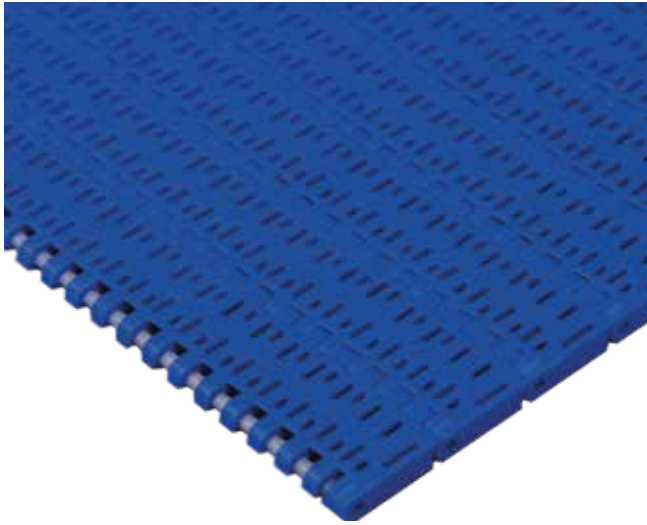

BANDA MODULAR PERFORATED

FICHA TÉCNICA

- > Banda modular de plástico con la superficie parcialmente abierta.
- > Ideal para productos pequeños o aplicaciones en que no se necesita drenaje.
- > Completamente plana, por ello, evita vuelcos y atascos.

CARACTERÍSTICAS

Material del módulo*	PP / PE / Acetal
Material de la barilla*	PP / PE / Acetal / Acero inoxidable
Color	Consultar disponibilidad
Paso	De 1/2" a 2"
Ancho	A especificar
Longitud	A especificar
Accesorios	Empujadores Guardas laterales Otro accesorios (bajo consulta)

* Material estándar, disponibles otros materiales específicos bajo consulta.

PIÑONES

Material	PP / PE / Acetal / Acero inoxidable
Nº de dientes	A especificar
Tamaño del eje	Cuadrado o redondo